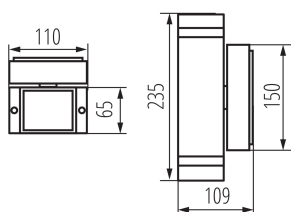

22442 ZEW EL-235J-GR

Oprawa elewacyjna

5905339224422

IP
44

Oprawy Kanlux ZEW doskonale nadają się do oświetlenia elewacji budynków różnego typu, a dzięki strumieniowi światła, który skierowany jest zarówno w górę jak i w dół, kreślą one na elewacji piękne, dekoracyjne akcenty świetlne. Wysoka klasa szczelności IP44 sprawia, że oprawy można montować w miejscach bezpośrednio narażonych na działanie czynników atmosferycznych.

DANE OGÓLNE:

Kolor: szary

Miejsce montażu: do nadbudowania na ścianie

Miejsce zastosowania: wewnątrz i na zewnątrz

Minimalna odległość od oświetlanego obiektu: 0,5m

Wymienne źródło światła: tak

Kierunek świecenia oprawy: góra i dół

Długość [mm]: 110

Szerokość [mm]: 65

Wysokość [mm]: 235

DANE TECHNICZNE:

Napięcie znamionowe [V]: 220-240 AC

Częstotliwość znamionowa [Hz]: 50

Moc maksymalna [W]: 2 x max 35

Klasa ochronności przed porażeniem elektrycznym: I

Materiał obudowy: stop aluminium

Materiał szyby ochronnej: szkło hartowane

Źródło światła: PAR16

Źródło światła w komplecie: nie

Trzonek (Źródło światła): GU10

Zakres temperatury otoczenia, na którą może być narażony wyrób [°C]: -20÷35

Rodzaj przyłącza: kostka śrubowa

Zakres przekrojów stosowanych przewodów [mm²]: 1÷2,5

Stopień IP: 44

DANE LOGISTYCZNE:

Jednostka miary: sztuka

Jak pakowane: 12

Ilość sztuk w opakowaniu pośrednim: 1

Ilość sztuk w opakowaniu zbiorczym: 12