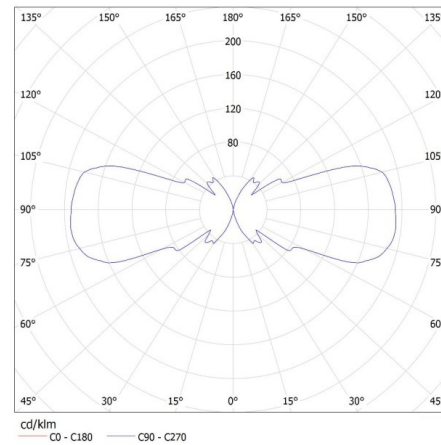

Masa jednostkowa netto [g]: 980

Gramatura [g]: 1126.67

Waga sztuki brutto [g]: 1090

Długość opakowania jednostkowego [cm]: 11.5

Szerokość opakowania jednostkowego [cm]: 11.5

Wysokość opakowania jednostkowego [cm]: 24.5

Waga kartonu [kg]: 13.52004

Szerokość kartonu [cm]: 25

Wysokość kartonu [cm]: 53

Długość kartonu [cm]: 36

Objętość kartonu [m³]: 0.0477

KANLUX S.A. (kat 22442) ZEW EL-235J-GR + IQ-LED ... 7W / LDC (Polar)

Luminaire: KANLUX S.A. (kat 22442) ZEW EL-235J-GR + IQ-LED ... 7W
Lamps: 2 x IQ-LED GU10 7W-WW