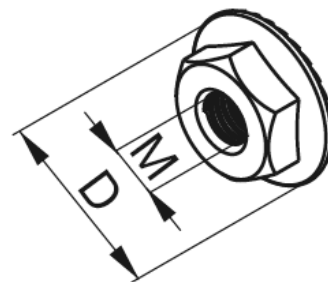

NKZM...E Nakrętka kołnierzowa

Informacje

Łączenie elementów konstrukcji.

Materiał

Stal nierdzewna

Wersje

Symbol	Numer katalogowy	Wymiar M (mm)	Kołnierz D (mm)	Ilość (szt.)
NKZM6E	6500451	6	15	100
NKZM8E	890008	8	17	100
NKZM10E	890009	10	19	100