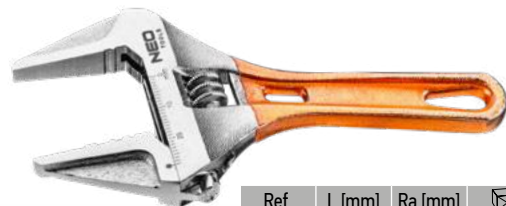

Klucz nastawny

Adjustable wrench / Schraubenschlüssel / Ключ разводной / Ключ розівний гаїковий / Csavarkulcs állítható / Cheie reglabilă / Ključ přestavitelný / Nastavitelný ključ / Francoski ključ / Reguliojamas raktas / Bidatslēga / Tellitan vōti / Разводжен гаечен ключ / Podesivni ključ / Francuski ključ / Γαλλικό κλειδί / Llave inglesa / Chiave a rullino / Chave regulável / Clef à ouverture réglable / Verstelbare moersleutel

Ref.	Ra [mm]	L [mm]	⊠	EAN
03-017	0-30,5	200	0/36	5907558404326

Ref.	L [mm]	Ra [mm]	⊠	EAN
03-015	150	0-34	6/96	5907558412208
03-014	200	0-38	6/72	5907558404159
03-016	250	0-50	5/30	5907558412215

Ref.	L [mm]	Ra [mm]	⊠	EAN
03-023	155	0-28	6/72	5907558426052
03-024	205	0-32	6/72	5907558426069
03-025	256	0-43	6/36	5907558426076
03-026	306	0-53	6/36	5907558426083

Ref.	L [mm]	Ra [mm]	⊠	EAN
03-010	150	0-24	6/120	5907558404111
03-011	200	0-28.6	6/60	5907558404128
03-012	250	0-32.8	6/48	5907558404135
03-013	300	0-38	6/24	5907558404142

Ref.	L [mm]	Ra [mm]	⊠	EAN
03-027	150	0-23	6/120	5907558426090
03-028	200	0-28	6/60	5907558426106
03-029	250	0-32	6/48	5907558426113

Ref.	L [mm]	Ra [mm]	⊠	EAN
03-019	118	0-28	6/72	5907558426014
03-020	139	0-32	6/72	5907558426021
03-021	156	0-43	6/36	5907558426038
03-022	185	0-53	6/36	5907558426045

Nóż z ostrzem łamanym

Snap-off blade knife / Messer m. gebrochener Klinge / Нож с отламывающимся лезвием / Нож з ламаним лезом / Törhető pengés kés / Çuñit lamä demontabilă / Nůž se zalomeným ostrím / Nožik lámací / Nož / Peilis su nulaužiama geležte / Тарешу nazis / Kokkukäiva teraga puga / Накетен нож / Skalpel / Skalpel / Копіти «snap Off» / Cúter / Taglierino con lama scorrevole / Faca com lâmina curvada / Couteau à lame cassable / Met met gebroken lemmet