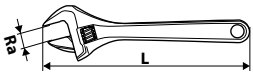

Klucz nastawny

Adjustable wrench / Schraubenschlüssel / Ключ разводной / Ключ розівний гаїковий / Csavarkulcs állítható / Cheie reglabilă / Ključ přestavitelný / Nastavitelný ključ / Francoski ključ / Reguliojamas raktas / Bidatslēga / Tellitan vōti / Разводжен гаечен ключ / Podesivni ključ / Francuski ključ / Γαλλικό κλειδί / Llave inglesa / Chiave a rullino / Chave regulável / Clef à ouverture réglable / Verstelbare moersleutel

Ref.	Ra [mm]	L [mm]	⊠	EAN
03-017	0-30,5	200	0/36	5907558404326

Ref.	L [mm]	Ra [mm]	⊠	EAN
03-015	150	0-34	6/96	5907558412208
03-014	200	0-38	6/72	5907558404159
03-016	250	0-50	5/30	5907558412215

Ref.	L [mm]	Ra [mm]	⊠	EAN
03-023	155	0-28	6/72	5907558426052
03-024	205	0-32	6/72	5907558426069
03-025	256	0-43	6/36	5907558426076
03-026	306	0-53	6/36	5907558426083

Ref.	L [mm]	Ra [mm]	⊠	EAN
03-010	150	0-24	6/120	5907558404111
03-011	200	0-28.6	6/60	5907558404128
03-012	250	0-32.8	6/48	5907558404135
03-013	300	0-38	6/24	5907558404142

Ref.	L [mm]	Ra [mm]	⊠	EAN
03-027	150	0-23	6/120	5907558426090
03-028	200	0-28	6/60	5907558426106
03-029	250	0-32	6/48	5907558426113

Ref.	L [mm]	Ra [mm]	⊠	EAN
03-019	118	0-28	6/72	5907558426014
03-020	139	0-32	6/72	5907558426021
03-021	156	0-43	6/36	5907558426038
03-022	185	0-53	6/36	5907558426045

Nóż z ostrzem łamanym

Snap-off blade knife / Messer m. gebrochener Klinge / Нож с отламывающимся лезвием / Нож з ламаним лезом / Törhető pengés kés / Çuñit lamä demontabilă / Nůž se zalomeným ostrím / Nožik lámací / Nož / Peilis su nulaužiama geležte / Тарешу nazis / Kokkukäiva teraga puga / Накетен нож / Skalpel / Skalpel / Копіти «snap Off» / Cúter / Taglierino con lama scorrevole / Faca com lâmina curvada / Couteau à lame cassable / Met met gebroken lemmet