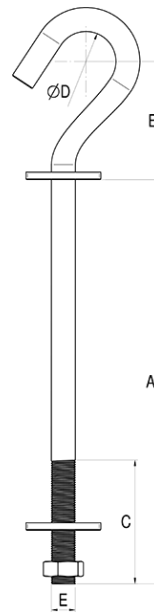

Śruba hakowa

Nr katalogowy:
97500901

Służy do wykonywania naciągów izolowanych linii napowietrznych.

Typ:
75.8

Wersja:
(OC) ocynkowane
galwanicznie

TYP	A	B	C	D	E
75.8	500	80	80	80	M16