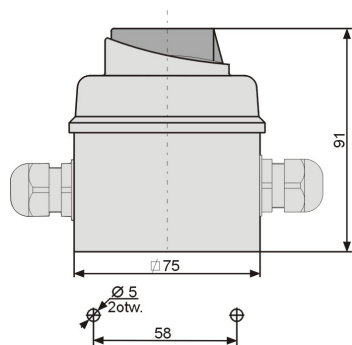

## Łuk E12-43 IP65

Zmiany kierunku obrotów L-O-P

Z dławnicami PG 13.5,  
max. liczba segmentów - 3

L-O-P

## Informacje ogólne

ID produktu	921243
GTIN	5906197480272
Skrócony opis	ŁUK E12-43 IP65 L-O-P lewo-prawo
Słowo kluczowe	ŁĄCZNIK KRZYWKOWY; 12A
Nazwa producenta	Elektromet
ID produktu wg producenta	921243
Nazwa marki	Elektromet
Kraj pochodzenia	Polska (PL)
ID grupy rabatowej	ŁĄCZNIKI SERII ŁUK E
ID grupy bonusowej	ŁĄCZNIKI SERII ŁUK E
PKWiU	27.33.11.0
Wskaźnik REACH	Brak danych

## Informacje o opakowaniu

Jednostka opakowania	Karton
Ilość	1
Długość	0,085 m
Szerokość	0,085 m
Wysokość	0,106 m
Ciężar	0,248 kg