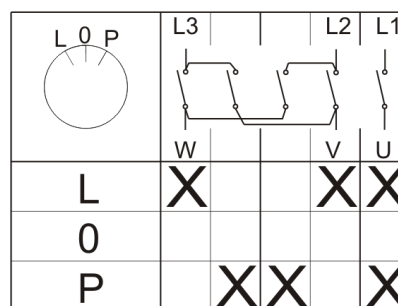

## Łuk E12-43 IP65

Zmiany kierunku obrotów L-O-P

Z dławnicami PG 13.5,  
max. liczba segmentów - 3

L-O-P

## Informacje ogólne

ID produktu	921243
GTIN	5906197480272
Skrócony opis	ŁUK E12-43 IP65 L-O-P lewo-prawo
Słowo kluczowe	ŁĄCZNIK KRZYWKOWY; 12A
Nazwa producenta	Elektromet
ID produktu wg producenta	921243
Nazwa marki	Elektromet
Kraj pochodzenia	Polska (PL)
ID grupy rabatowej	ŁĄCZNIKI SERII ŁUK E
ID grupy bonusowej	ŁĄCZNIKI SERII ŁUK E
PKWiU	27.33.11.0
Wskaźnik REACH	Brak danych

## Opis ETIM

Klasa	Rozłącznik (EC001105)
Grupa	Urządzenia niskonapięciowe (EG000017)
Model	Przełącznik wielopozycyjny
Liczba biegunów	3
Z pozycją 0	Tak
Z powrotem do położenia 0	Nie
Znamionowy prąd ciągły Iu	12 [A]
Znamionowa moc pracy dla AC-3, 400 V	3 [kW]
Stopień ochrony (IP) strony czołowej	IP65