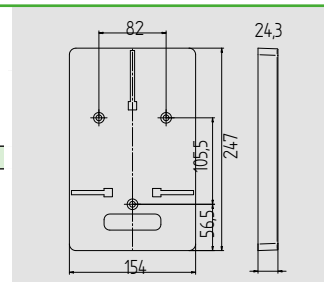

IP 20 650 °C 400 V PS

TABLICA LICZNIKOWA 1-FAZOWA

Typ	Kolor	Opak.	Waga	Indeks
		szt.	kg/szt.	
1F	Biały RAL 9003	15	0,16	0101-00

NORMA: PN-EN 62208:2011; PN-EN 61439-1
Wymiary: 154x247x24,3mm

IP 20 650 °C 400 V PS

TABLICA LICZNIKOWA 1/3-FAZOWA UNIWERSALNA 334

Typ	Kolor	Opak.	Waga	Indeks
		szt.	kg/szt.	
3FU/334	Biały RAL 9003	15	0,27	0102-00

NORMA: PN-EN 62208:2011; PN-EN 61439-1
Wymiary: 201x334x12,5mm

IP 20 650 °C 400 V PS

TABLICA LICZNIKOWA 3-FAZOWA

Typ	Kolor	Opak.	Waga	Indeks
		szt.	kg/szt.	
3F	Biały RAL 9003	10	0,22	0103-00

NORMA: PN-EN 62208:2011; PN-EN 61439-1
Wymiary: 199x327x24,7mm

IP 20 650 °C 400 V PS

TABLICA LICZNIKOWA ZEGAROWA

Typ	Kolor	Opak.	Waga	Indeks
		szt.	kg/szt.	
TZ	Biały RAL 9003	20	0,09	0109-00

NORMA: PN-EN 62208:2011; PN-EN 61439-1
Wymiary: 107,5x181x15,4mm