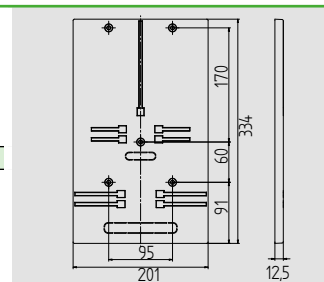

IP 20 650 °C 400 V PS

TABLICA LICZNIKOWA 1-FAZOWA

Typ	Kolor	Opak.	Waga	Indeks
		szt.	kg/szt.	
1F	Biały RAL 9003	15	0,16	0101-00

NORMA: PN-EN 62208:2011; PN-EN 61439-1
Wymiary: 154x247x24,3mm

IP 20 650 °C 400 V PS

TABLICA LICZNIKOWA 1/3-FAZOWA UNIWERSALNA 334

Typ	Kolor	Opak.	Waga	Indeks
		szt.	kg/szt.	
3FU/334	Biały RAL 9003	15	0,27	0102-00

NORMA: PN-EN 62208:2011; PN-EN 61439-1
Wymiary: 201x334x12,5mm

IP 20 650 °C 400 V PS

TABLICA LICZNIKOWA 3-FAZOWA

Typ	Kolor	Opak.	Waga	Indeks
		szt.	kg/szt.	
3F	Biały RAL 9003	10	0,22	0103-00

NORMA: PN-EN 62208:2011; PN-EN 61439-1
Wymiary: 199x327x24,7mm

IP 20 650 °C 400 V PS

TABLICA LICZNIKOWA ZEGAROWA

Typ	Kolor	Opak.	Waga	Indeks
		szt.	kg/szt.	
TZ	Biały RAL 9003	20	0,09	0109-00

NORMA: PN-EN 62208:2011; PN-EN 61439-1
Wymiary: 107,5x181x15,4mm