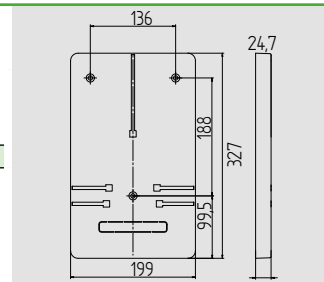

IP 20 650 °C 400 V PS

TABLICA LICZNIKOWA 1-FAZOWA

Typ	Kolor	Opak.	Waga	Indeks
		szt.	kg/szt.	
1F	Biały RAL 9003	15	0,16	0101-00

NORMA: PN-EN 62208:2011; PN-EN 61439-1
Wymiary: 154x247x24,3mm

IP 20 650 °C 400 V PS

TABLICA LICZNIKOWA 1/3-FAZOWA UNIWERSALNA 334

Typ	Kolor	Opak.	Waga	Indeks
		szt.	kg/szt.	
3FU/334	Biały RAL 9003	15	0,27	0102-00

NORMA: PN-EN 62208:2011; PN-EN 61439-1
Wymiary: 201x334x12,5mm

IP 20 650 °C 400 V PS

TABLICA LICZNIKOWA 3-FAZOWA

Typ	Kolor	Opak.	Waga	Indeks
		szt.	kg/szt.	
3F	Biały RAL 9003	10	0,22	0103-00

NORMA: PN-EN 62208:2011; PN-EN 61439-1
Wymiary: 199x327x24,7mm

IP 20 650 °C 400 V PS

TABLICA LICZNIKOWA ZEGAROWA

Typ	Kolor	Opak.	Waga	Indeks
		szt.	kg/szt.	
TZ	Biały RAL 9003	20	0,09	0109-00

NORMA: PN-EN 62208:2011; PN-EN 61439-1
Wymiary: 107,5x181x15,4mm