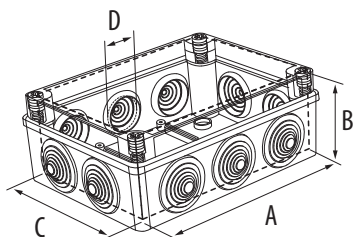

## Puszki instalacyjne serii S-BOX, bezhalogenowe

Mounting junction boxes S-BOX Series, halogen free

Norma / norm: PN-EN 60670-1, PN-EN 62208

Wymiary A, B, C są wymiarami wewnętrznymi S-BOX  
Dimensions A, B, C - are inside dimensions of S-BOX

Puszki S-BOX 026 i 036 posiadają wygodne i szybkie systemy zamykania poprzez zakłknięcie pokrywy na puszcze, dzięki odpowiednim rozwiązaniom połączenie to zapewnia szczelność równą IP44.

### S-BOX 80x80x40 klik

Numer katalogowy Catalogue number	Typ Type	Pokrywa Cover	Kolor Colour	Wymiary / Dimensions			Dławiki Glands	Typ dławika Type of gland	D [mm] Ø otworu na dławik Gland hole diameter	IP	Materiał Kind of material	Wyposażenie	Opakowanie zbiorcze Quantity in package
				A [mm]	C [mm]	B [mm]							
S-BOX 026	Ø80x40 klik	nieprzeźroczysta	RAL7035	Ø84		40	4	kwadratowy	22mm, PG 16	IP44	PS/ABS		5/100
S-BOX 0260	Ø80x40 klik	nieprzeźroczysta	RAL7035	Ø84		40	4	okragły	22mm, PG 16	IP44	PS/ABS		5/100
S-BOX 026B	Ø80x40 klik	nieprzeźroczysta	biały/white	Ø84		40	4	kwadratowy	22mm, PG 16	IP44	PS		5/100
S-BOX 026B0	Ø80x40 klik	nieprzeźroczysta	biały/white	Ø84		40	4	okragły	22mm, PG 16	IP44	PS		5/100
S-BOX 036	80x80x40 klik	nieprzeźroczysta	RAL7035	80	80	40	6	kwadratowy	20mm, PG 13,5	IP44	PS/ABS		10/100
S-BOX 0360	80x80x40 klik	nieprzeźroczysta	RAL7035	80	80	40	6	okragły	20mm, PG 13,5	IP44	PS/ABS		10/100
S-BOX 036B	80x80x40 klik	nieprzeźroczysta	biały/white	80	80	40	6	kwadratowy	20mm, PG 13,5	IP44	PS		10/100
S-BOX 036B0	80x80x40 klik	nieprzeźroczysta	biały/white	80	80	40	6	okragły	20mm, PG 13,5	IP44	PS		10/100

Puszki instalacyjne S-BOX serii:  
S-BOX 190x140x70, S-BOX 240x190x90,  
S-BOX 300x220x120

dostępne są również we wzbożonej wersji z szyną montażową lub metalową płytą montażową wykonaną z blachy perforowanej cynkowanej galwanicznie o grubości 1 mm, posiadającej otwory o średnicy Ø 3mm