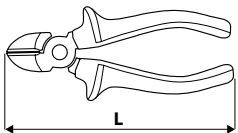

Ergo design

Ref.	L [mm]	⊠	EAN
32D101	160	6/60	5902062321015

SZCZYPCE WYDŁUŻONE WYGIĘTE

Long nose bent pliers / Zange lang, gebogen / Плоскогубцы удлиненные изогнутые / Щипци видовъжени, вигнути / Hosszú, hajlított csőrű fogó / Clește varf ascuțit indoit / Kleště prodloužené vyhnuté / Kliešte predĺžené vyhnuté / Koničaste klešče - upognjene / Prailgintos replės, lenktos / Izliektas pagarinātās knaibles / Pikkade kõverate otstega näpitsad / Клещы удължени оъгнати / Izdužena savinuta klješta / Izdužena uvijena klešta / Μιστοαίμιδο κυρτό / Alicates Teléfono curv / Pinza lunga curvata / Pinças curvadas prolongadas / Pince allongée coudées / Lange gebogen tang

Ergo design

Ref.	L [mm]	⊠	EAN
32D103	160	6/60	5902062321039

SZCZYPCE BOCZNE

Side cutting pliers / Seitenzange / Бокорезы / Бокопязи / Oldalcsípőfogó / Clește ascuțit diagonal de tăiat sîrmă / Боčni kleště / Свікацькі боčné / Stranske klešče / Šoninės replės / Sānknaibles / Aārelōiketangid / Клещы Резачки / Klješta svikerice / Klesta secice / Πλαγιοκόφτης / Alicates diagonales / Pinza laterale / Pinças laterais / Pince latérale / Zijtang

Ergo design

Ref.	L [mm]	⊠	EAN
32D108	160	6/60	5902062321084

SZCZYPCE OKRĄGLE

Round nose pliers / Rundzange / Круглогубцы / Круглогубци / Kerekcsőrűfogó / Clește rotund / Kulaté kleště / Kliešte s okružlou čelustou / Okrogle klešče / Apsvalios replės / Apsaknaibles / Umarmokk-näpitsad / Клещы Чоюкы / Klješta okrugla / Klesta okrugla / Μιστοαίμιδο με στρογγυλά πόμφοι / Alicates redondos / Pinza tonda / Pinças redondas / Pince ronde / Ronde tang