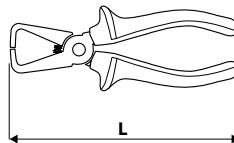

Ergo design

Ref.	L [mm]	⊠	EAN
32D103	160	6/60	5902062321039

SZCZYPCE BOCZNE

Side cutting pliers / Seitenzange / Бокорезы / Бокопязи / Oldalcsípőfogó / Clește ascuțit diagonal de tăiat sîrmă / Боčni kleště / Свікацькі боčné / Stranske klešče / Šoninės replės / Sānknaibles / Aārelōiketangid / Клещы Резачки / Klješta svikerice / Klesta secice / Πλαγιοκόφτης / Alicates diagonales / Pinza laterale / Pinças laterais / Pince latérale / Zijtang

Ergo design

Ref.	L [mm]	⊠	EAN
32D106	160	6/60	5902062321060
32D107	180	6/60	5902062321077

SZCZYPCE PŁASKIE

Flat nose pliers / Zange flach / Плоскогубцы / Щипци з плоскими зубьями / Lapos csőrű fogó / Clește varf plat / Kleště ploché / Kliešte ploché / Ploščate klešče / Plošččios replės / Plakanas knaibles / Lamenäpitsad / Плоски клещы / Plosnata klješta / Ravna klešta / Πένσα / Alicates Boca plana / Pinza piatta / Pinças planas / Pince à fourches / Vlakke tang

Ergo design

Ref.	L [mm]	⊠	EAN
32D108	160	6/60	5902062321084

SZCZYPCE OKRĄGLE

Round nose pliers / Rundzange / Круглогубцы / Круглогубци / Kerekcsőrűfogó / Clește rotund / Kulaté kleště / Kliešte s okružlou čelustou / Okrogle klešče / Apsvalios replės / Apsaknaibles / Umarmokk-näpitsad / Клещы Чоюкы / Klješta okrugla / Klesta okrugla / Μιστοαίμιδο με στρογγυλά πόμφοι / Alicates redondos / Pinza tonda / Pinças redondas / Pince ronde / Ronde tang

Ergo design

Ref.	L [mm]	⊠	EAN
32D109	160	6/60	5902062321091

SZCZYPCE DO IZOLACJI

Crimping pliers / Abziehzange / Клещы для снятия изоляции / Щипци для стягування ізоляції / Kábelcsupaszoló / Clește presare / Kleště do stahování izolace / Kliešte odizolovacie / Klešče za snemanje izolacije / Replės izoliacijai nuimti / Stangas kabeliem / Painutusnäpitsad / Клещы Кримпащы / Klješta za skidanje izolacije / Klesta za izolaciju / Πένσα για απογύμνωση καλωδίων / Alicates pelacables / Pinza isolante / Pinças p. Isolação / Pince à dénuder / Isolatieltang