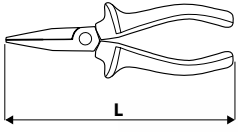

SZCZYPCE WYDŁUŻONE PROSTE

Long nose pliers / Gerade Zange, verlängert / Плоскогубцы удлиненные прямые / Плоскогубци з видовъженими зубьями / Hosszúcsőrű fogó / Clește ascuțit bine / Kleště prodloužené rovné / Kliešte špicaté rovné / Koničaste klešče / Replės pailgintos, tiesios / Plakanknaibles pagarinātās taisnās / Pikknokk-näpitsad / Клещы Чоюкы / Flah Klješta / Flah klesta / Μακρό μιστοαίμιδο ίσιο / Alicates largos rectos / Pinza dritta lunga / Pinças retas prolongadas / Pince allongée droite / Lange rechte tang

Ergo design

Ref.	L [mm]	⊠	EAN
32D101	160	6/60	5902062321015

SZCZYPCE WYDŁUŻONE WYGIĘTE

Long nose bent pliers / Zange lang, gebogen / Плоскогубцы удлиненные изогнутые / Щипци видовъжени, вигнути / Hosszú, hajlított csőrű fogó / Clește varf ascuțit indoit / Kleště prodloužené vyhnuté / Kliešte predĺžené vyhnuté / Koničaste klešče - upognjene / Prailgintos replės, lenktos / Izliektas pagarinātās knaibles / Pikkade kõverate otstega näpitsad / Клещы удължени оъгнати / Izdužena savinuta klješta / Izdužena uvijena klešta / Μιστοαίμιδο κυρτό / Alicates Teléfono curv / Pinza lunga curvata / Pinças curvadas prolongadas / Pince allongée coudées / Lange gebogen tang

Ergo design

Ref.	L [mm]	⊠	EAN
32D103	160	6/60	5902062321039

SZCZYPCE BOCZNE

Side cutting pliers / Seitenzange / Бокорезы / Бокопязи / Oldalcsípőfogó / Clește ascuțit diagonal de tăiat sîrmă / Боčni kleště / Свікацькі боčné / Stranske klešče / Šoninės replės / Sānknaibles / Aārelōiketangid / Клещы Резачки / Klješta svikerice / Klesta secice / Πλαγιοκόφτης / Alicates diagonales / Pinza laterale / Pinças laterais / Pince latérale / Zijtang