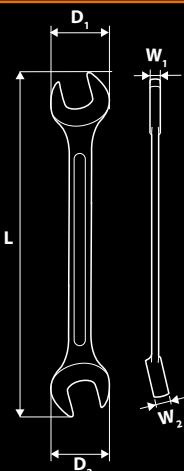

- Rozmiary: 10, 13, 15, 17, 19 mm
- Wysoka wytrzymałość dzięki stali CrV
- Dzięki mechanizmowi z 72 zębami minimalny kąt pracy kluczem wynosi 5°
- Sizes: 10, 13, 15, 17, 19 mm
- High durability owing to CrV steel
- The minimum operation angle is 5° owing to 72-tooth mechanism
- Размеры: 10, 13, 15, 17, 19 mm
- Высокая прочность благодаря стали CrV
- Благодаря 72-зубчатой храповой муфте минимальный угол работы с ключом составляет 5°

Ref.	⊘ [mm]	⊘	⊠	EAN
09-064	10	20	200	5907558416954
09-065	13	15	150	5907558416961
09-066	15	10	100	5907558416978
09-067	17	1	100	5907558416985
09-068	19	8	80	5907558416992

Ref.	⊘ [mm]	L [mm]	⊘	⊠	EAN
09-051	8	135	10	200	5907558403435
09-052	10	160	10	200	5907558403442
09-055	13	185	10	200	5907558403459
09-057	15	220	10	100	5907558403466
09-059	17	230	10	100	5907558403473
09-061	19	250	10	60	5907558403480

Ref.	L [mm]	D <sub>1</sub> [mm]	W <sub>1</sub> [mm]	D <sub>2</sub> [mm]	W <sub>2</sub> [mm]	⊘	⊠	EAN	
09-806	6x7	120	18	4	16	4	10	200	5907558411195
09-808	8x9	140	22	4	20	4	10	200	5907558411201
09-810	10x11	160	26	5	24	5	10	200	5907558411218
09-812	12x13	170	29	6	28	6	10	100	5907558411225
09-814	14x15	190	34	6	32	6	10	100	5907558411232
09-816	16x17	200	39	7	36	7	10	100	5907558411249
09-817	17x19	220	42	7	39	7	5	100	5907558411454
09-818	18x19	220	42	7	39	7	5	100	5907558411256
09-819	19x22	234	44	8	41	8	10	100	5907558411461
09-820	20x22	230	46	8	43	8	5	100	5907558411263
09-821	21x23	250	49	8	46	8	5	100	5907558411270
09-824	24x27	270	56	9	51	9	5	50	5907558411287
09-825	25x28	285	62	9	54	9	5	50	5907558411294
09-830	30x32	300	65	10	60	10	5	50	5907558411300